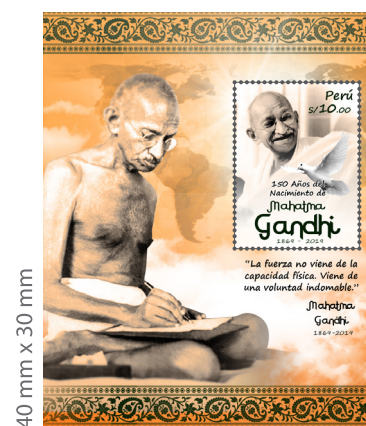

Cód: 1886

16- DÍA DE LA INTEGRACIÓN DE AMÉRICA LATINA.

- **Alegoría.**

17/02/2020

5 000

1.20